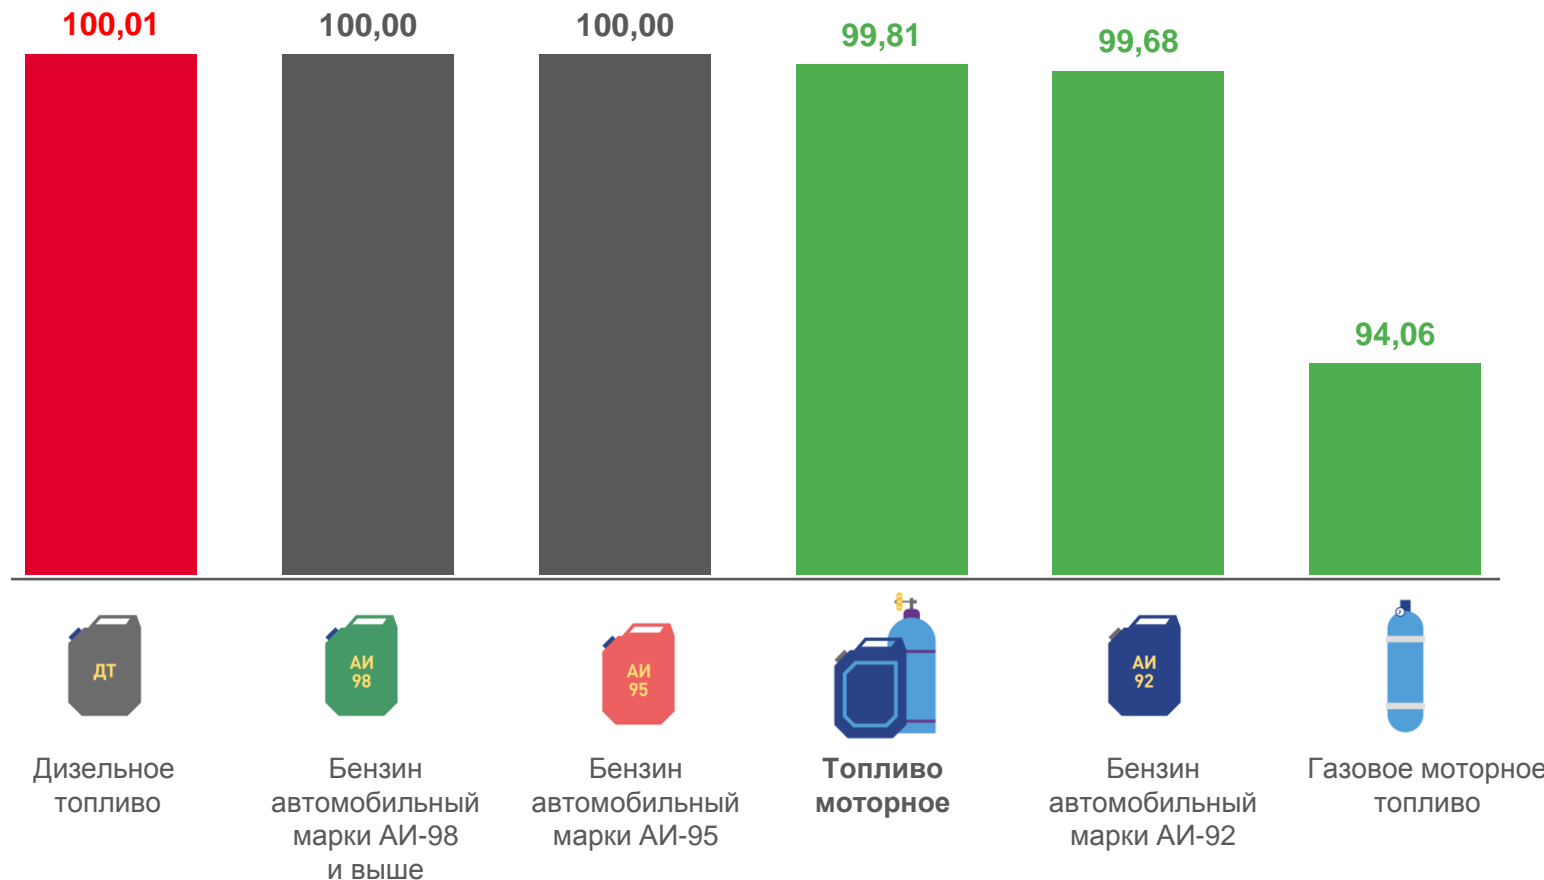

Бензин автомобильный марки АИ-98
и выше

АИ
95

50,99

Бензин автомобильный марки АИ-95

АИ
92

▼ 47,12

Бензин автомобильный марки АИ-92

▼ 28,16

Газовое моторное топливо

в % к декабрю
2021 года

▲ 101,27 ▲ 101,71 ▲ 100,02 ▲ 100,12 ▼ 99,68 ▼ 87,17

ИНДЕКСЫ ЦЕН И ТАРИФОВ НА УСЛУГИ

МАРТ 2022 г. В % К ФЕВРАЛЮ 2022 г.

ИЗМЕНЕНИЕ ЦЕН (ТАРИФОВ) НА УСЛУГИ

МАРТ 2022 г. В % К ФЕВРАЛЮ 2022 г.