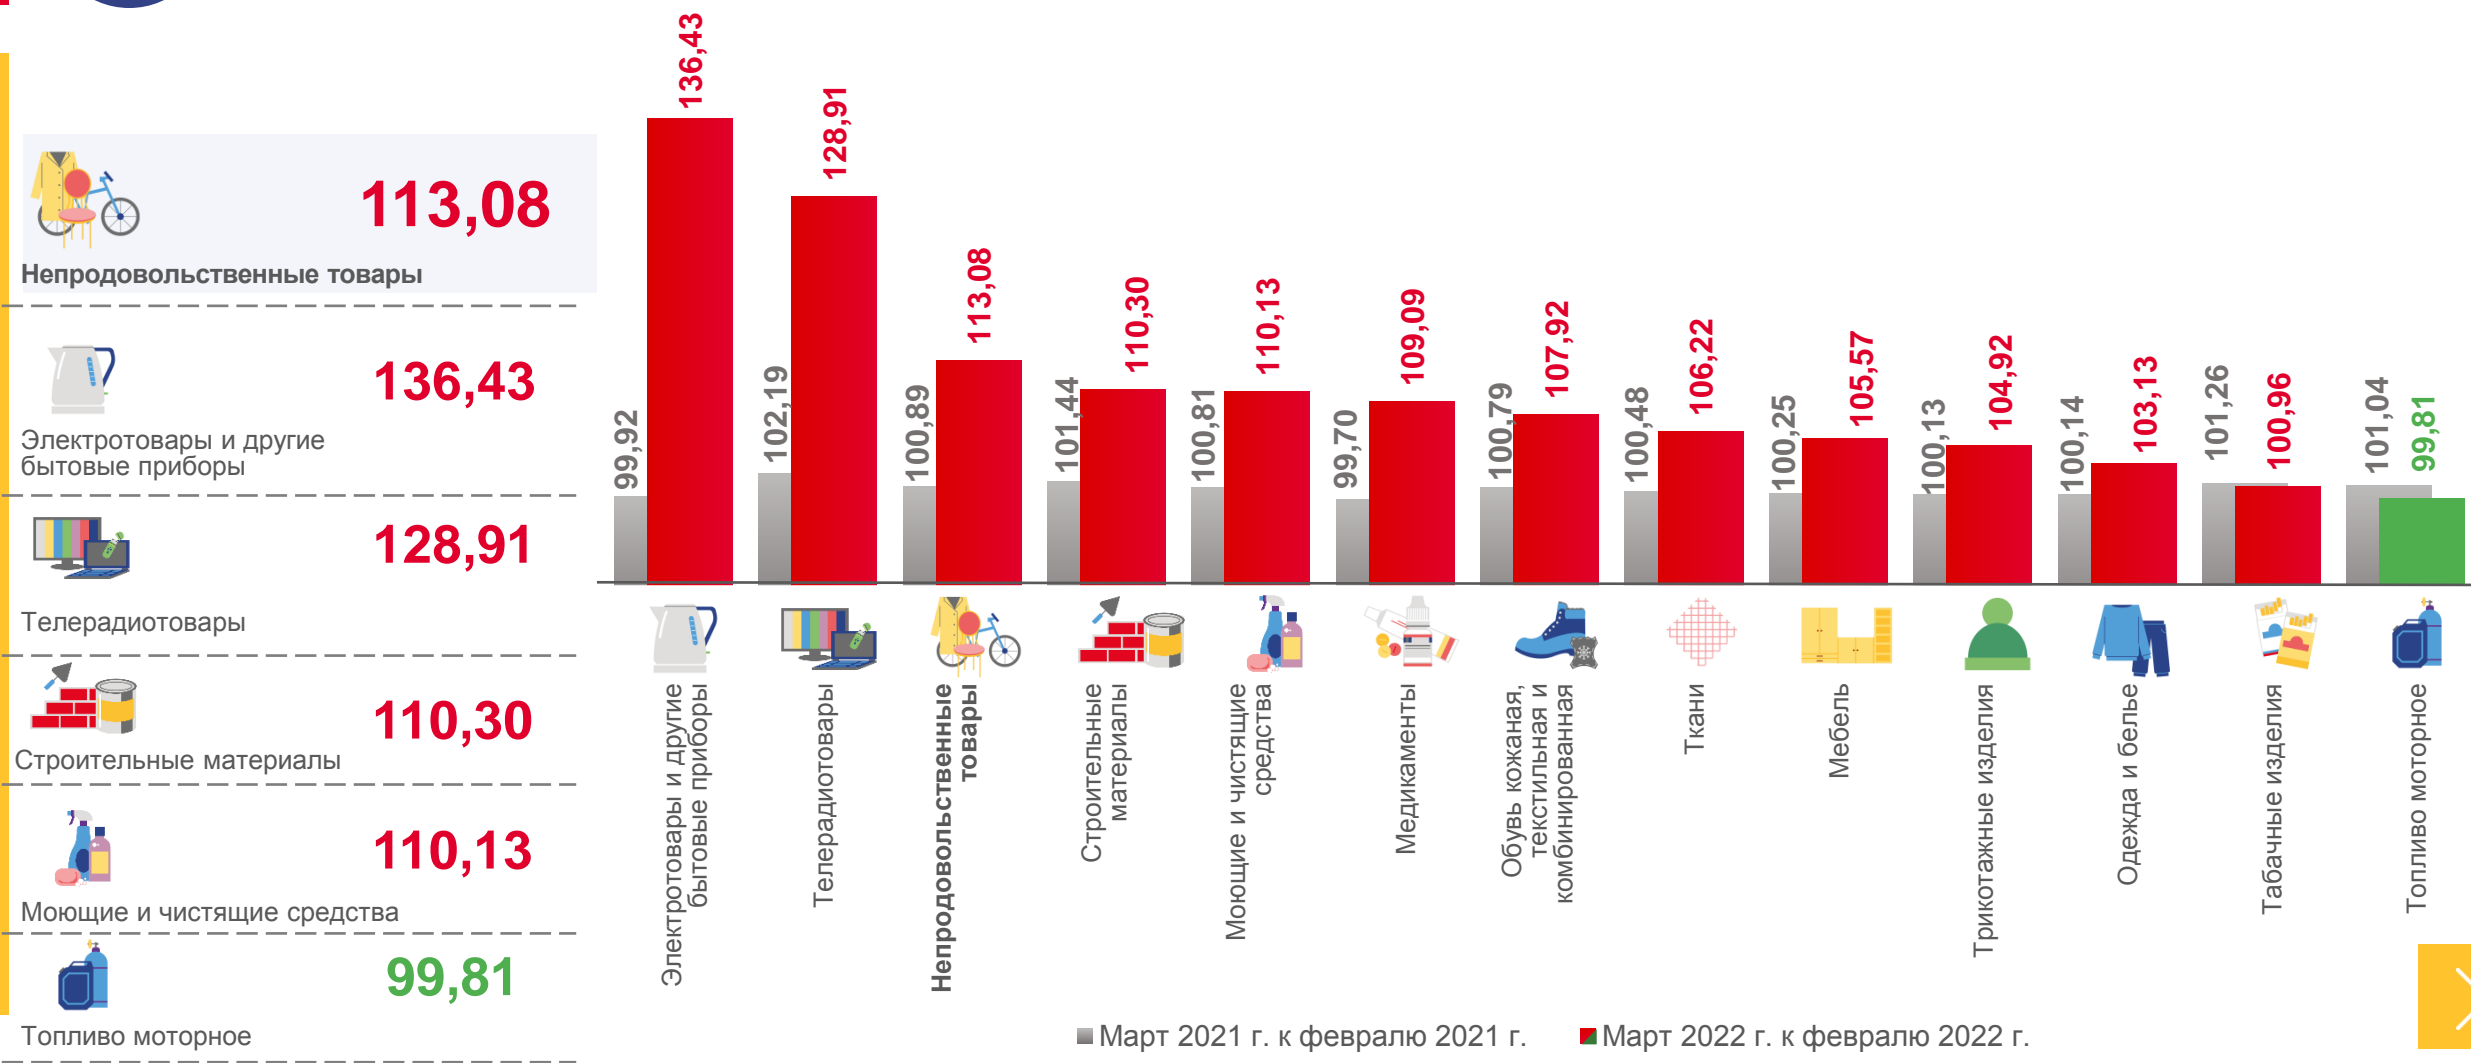

ИНДЕКСЫ ЦЕН НА ОТДЕЛЬНЫЕ ГРУППЫ НЕПРОДОВОЛЬСТВЕННЫХ ТОВАРОВ

МАРТ 2022 г. В % К ФЕВРАЛЮ 2022 г.

■ Март 2021 г. к февралю 2021 г.

■ Март 2022 г. к февралю 2022 г.