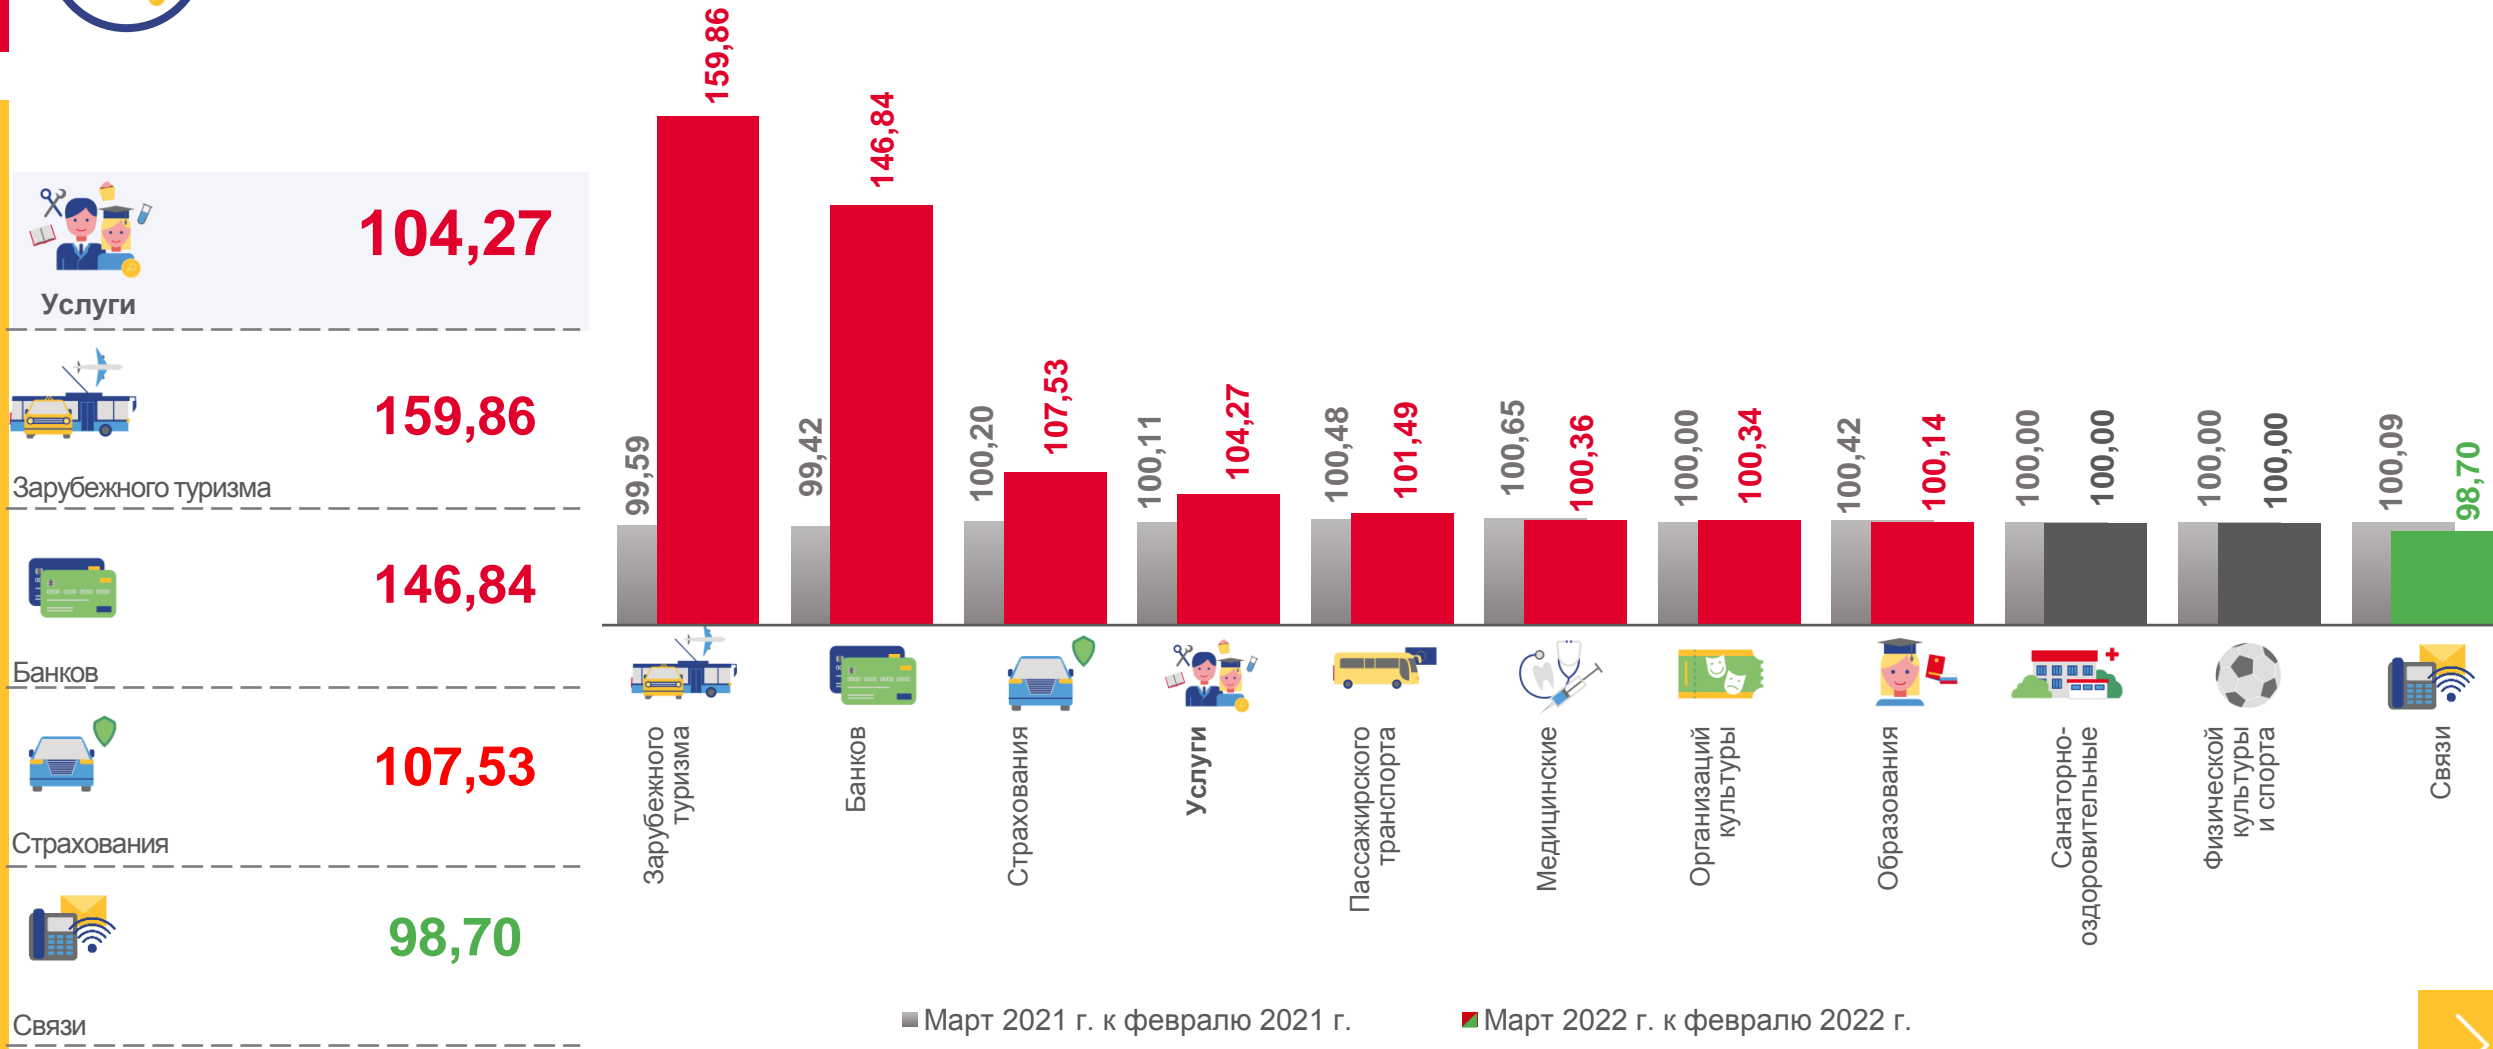

Газовое моторное топливо

в % к декабрю
2021 года

▲ 101,27 ▲ 101,71 ▲ 100,02 ▲ 100,12 ▼ 99,68 ▼ 87,17

ИНДЕКСЫ ЦЕН И ТАРИФОВ НА УСЛУГИ

МАРТ 2022 г. В % К ФЕВРАЛЮ 2022 г.

ИЗМЕНЕНИЕ ЦЕН (ТАРИФОВ) НА УСЛУГИ

МАРТ 2022 г. В % К ФЕВРАЛЮ 2022 г.