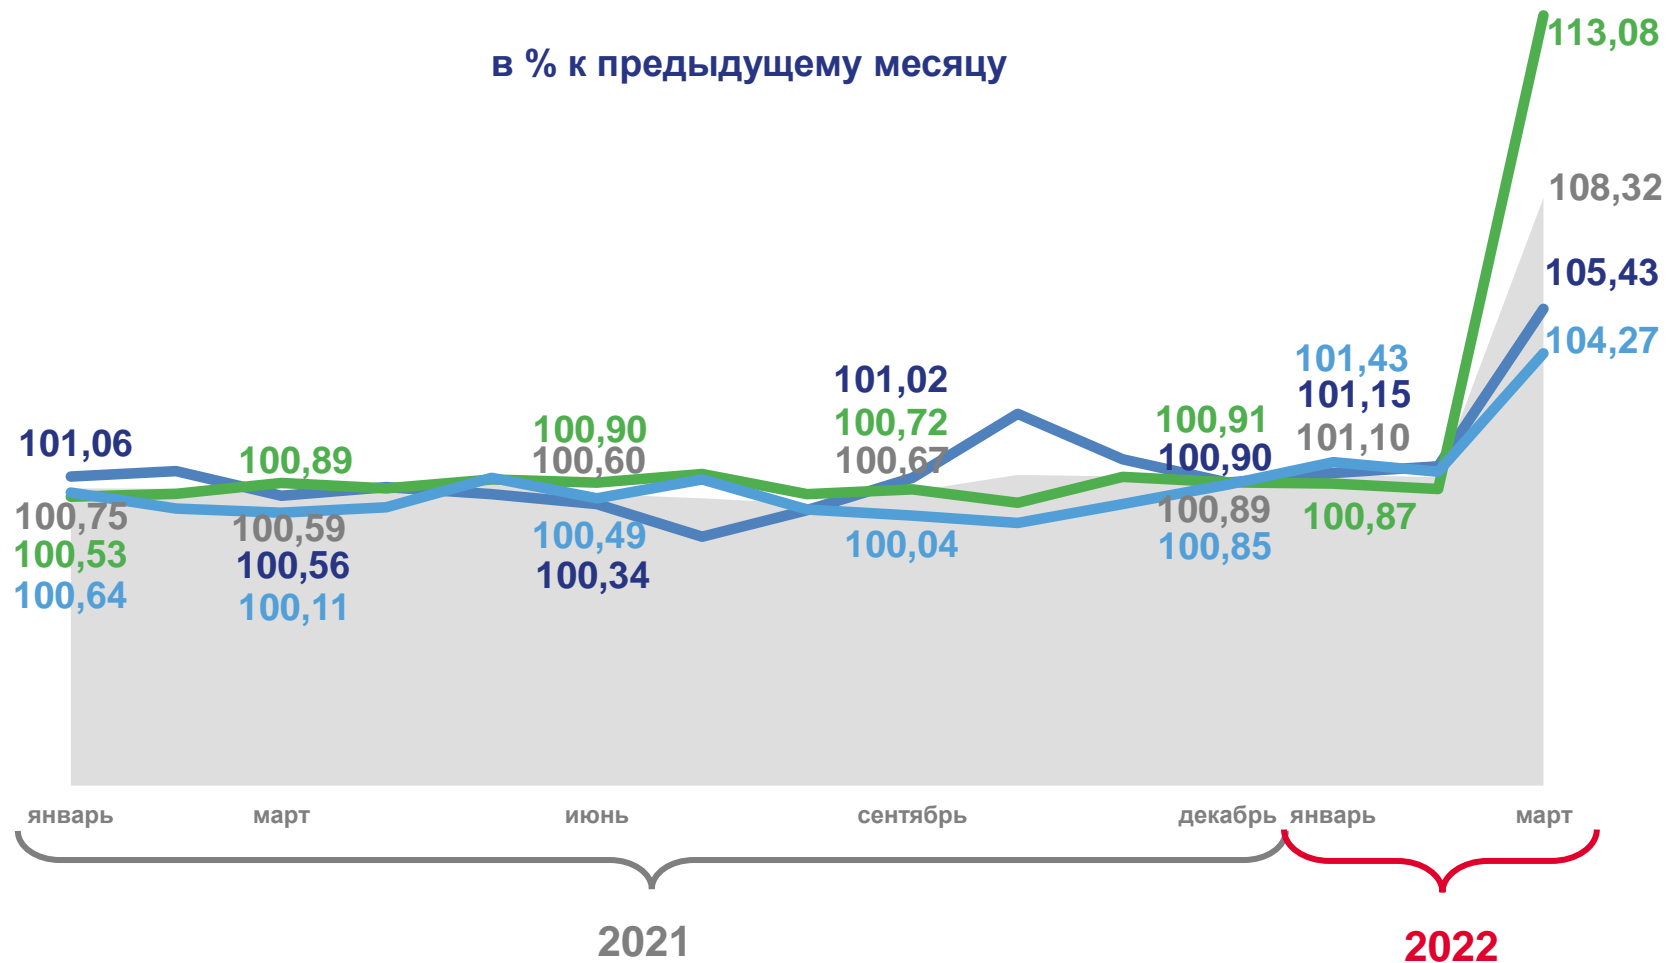

ИНДЕКСЫ ПОТРЕБИТЕЛЬСКИХ ЦЕН В 2022 ГОДУ

Март 2022 г. в % к февралю 2022 г.

108,32

ИПЦ

105,43

Продовольственные товары

113,08

Непродовольственные товары

104,27

Услуги

в % к предыдущему месяцу

Индекс потребительских цен

Продовольственные товары

Непродовольственные товары

Услуги